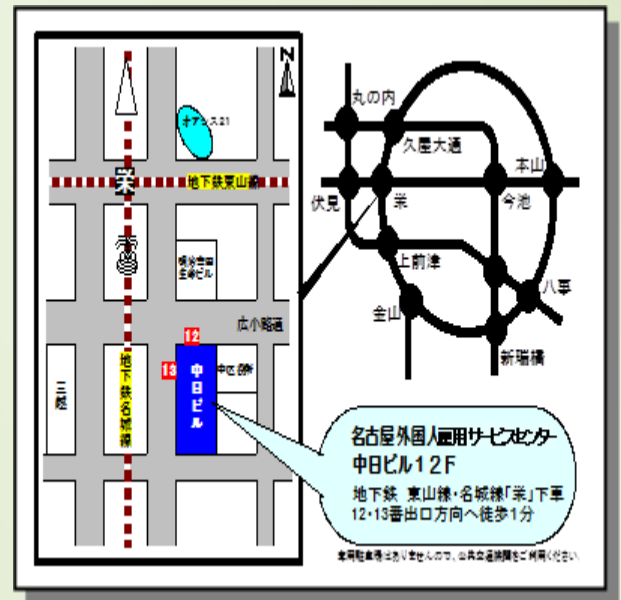

ウインクあいち 8階

なごやしなかわらくめいえき
名古屋市中村区名駅4-4-38
あいちけんさんぎょうろうどう
愛知県産業労働センター

ちかがい ほんでぐち みなみ とほ ぶん
最寄駅：各線名古屋駅
ユニモール地下街5番出口より南へ徒歩2分

せんようちゅうしゃじょう こうきょうこうつつかかん こ
専用駐車場はありません。公共交通機関でお越しください。

かいじょう
会場

＜昨年開催の様子＞

たいしゅうしゃ
対象者

とあ
お問い合わせ

なごやがいこくじんこよう
名古屋外国人雇用サービスセンター
(ハローワーク名古屋中)

なごやしなかくさかえ
名古屋市中区栄4-1-1

ちゅうにち かい
中日ビル12階

でんわ
電話：052-264-1901

メール：hw-gaikoku-job@aichi-rodo.go.jp

※詳しくはHPをご覧ください。

<http://aichi-foreigner.jsite.mhlw.go.jp/>