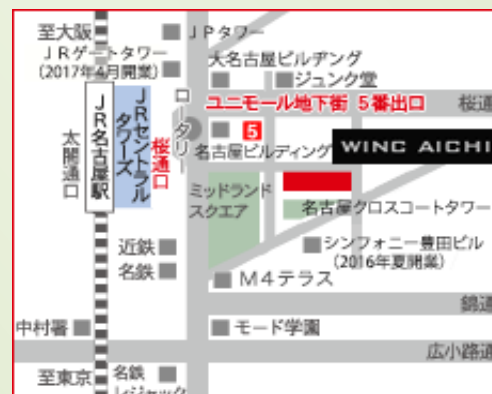

もとりゅうがくせい にほん きぎょう しゅうじょう かた
★元留学生から日本の企業に就職された方より
「就活体験談」をお話していただきます。

★「就職フェア」の受付手続きの説明及び注意事項、
有効な参加方法を説明します。

第2部 就職フェア（面接会）

さんかきぎょう さんかご
★参加企業によるプレゼンテーションに参加後、
面接会（ブース形式）に参加

★参加企業数30社（予定）

※参加企業は9月中旬に名古屋外国人雇用サービスセンター
HPに掲載します。

ウインクあいち 8階

なごやしなかわらくめいえき
名古屋市中村区名駅4-4-38
あいちけんさんぎょうろうどう
愛知県産業労働センター

ちかがい ほんでぐち みなみ とほ ぶん
最寄駅：各線名古屋駅
ユニモール地下街5番出口より南へ徒歩2分

せんようちゅうしゃじょう こうきょうこうつつかかん こ
専用駐車場はありません。公共交通機関でお越しください。

かいじょう
会場

＜昨年開催の様子＞

たいしゅうしゃ
対象者